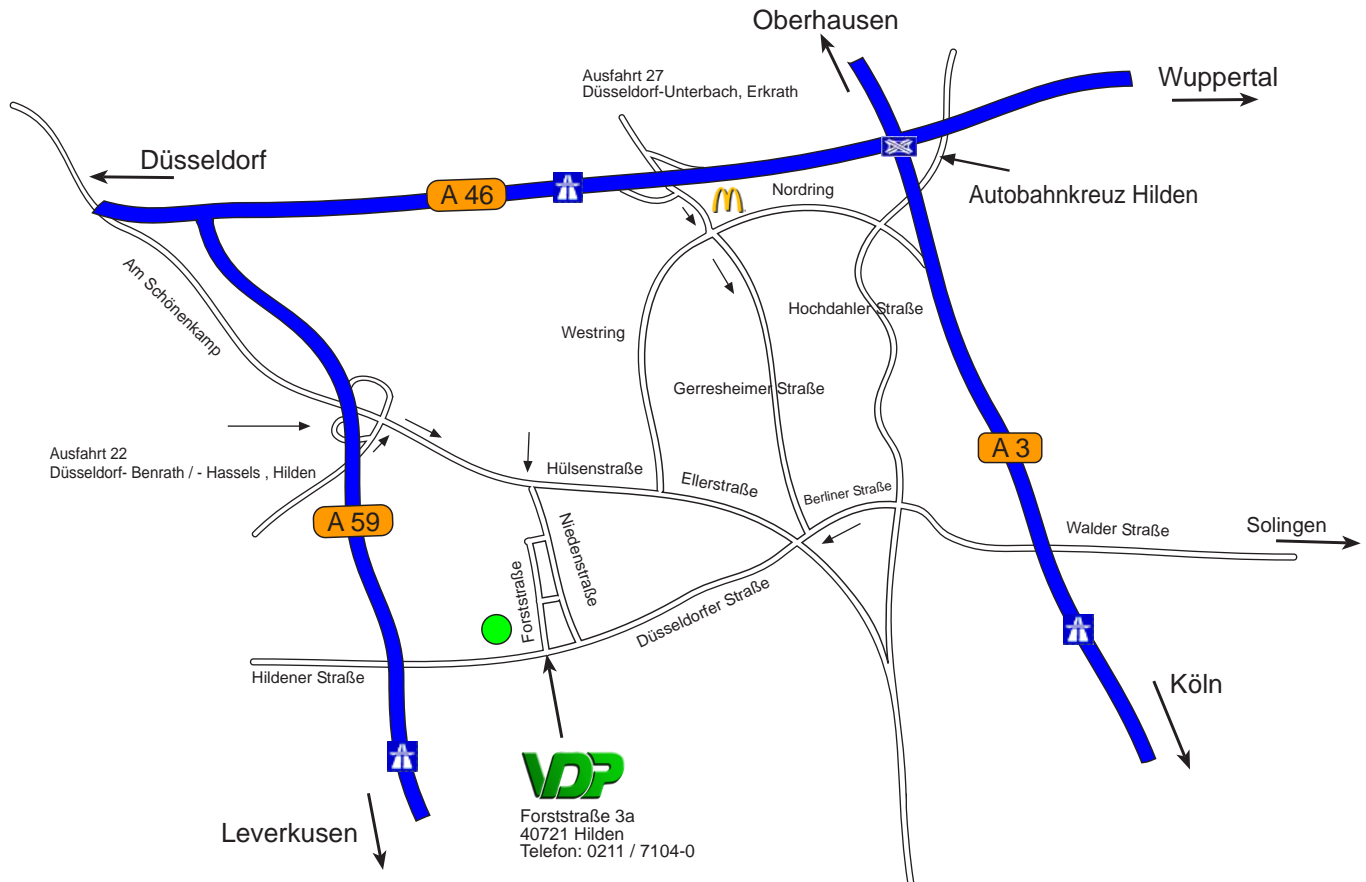

Anfahrt Hilden

Von Süden, Norden und Osten:

A 3 bzw. **A 46** bis Kreuz Hilden (28). Von A 3 Wechsel auf A 46 Richtung Düsseldorf. Nach Kreuz Hilden erste Abfahrt "Düsseldorf- Unterbach, Erkrath (27)". An der Ampel links abbiegen Richtung Hilden. Auf der linken Seite McDonalds - weiter geradeaus (Gerresheimer Straße), Kreisverkehr geradeaus, bis zur Kreuzung Berliner Straße. Rechts abbiegen, weiter geradeaus – Düsseldorfer Straße. Rechts in die Forststraße – gleich wieder links (GdP-Schild). Die Einfahrt bis zum Ende durchfahren, dort finden Sie uns!

Von Westen:

A 46 Richtung Wuppertal bis zum Autobahnkreuz Düsseldorf-Süd (21/26). Abbiegen auf die **A 59** Richtung Köln, Leverkusen, D-Benrath, erste Ausfahrt "Düsseldorf-Benrath/-Hassels, Hilden (22)". Links abbiegen auf die Forststraße, an der Ampel rechts auf den Schönenkamp/L85, rechts in die Nidenstraße bis zum Ende, rechts in die Düsseldorfer Straße und sofort wieder rechts in die Forststraße– gleich wieder links (GdP-Schild). Die Einfahrt bis zum Ende durchfahren, dort finden Sie uns!

Von Süden:

A 59 Richtung Düsseldorf, Ausfahrt "Düsseldorf-Benrath/-Hassels, Hilden (22)". An der Ampel links auf den Schönenkamp/L85 in Richtung Hilden, rechts in die Nidenstraße bis zum Ende, rechts in die Düsseldorfer Straße und sofort wieder rechts in die Forststraße– gleich wieder links (GdP-Schild). Die Einfahrt bis zum Ende durchfahren, dort finden Sie uns!